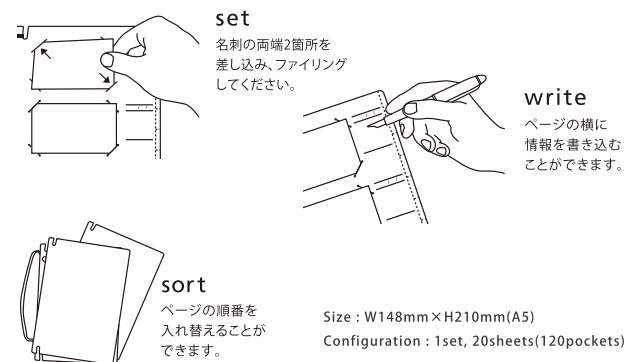

Log book ログブック

価格：¥1,600（税別） ¥1,760（税込）
発注ロット：2～

出会った記憶を記録する名刺ファイル。

出会ったときの情報を記録でき、見返すたびに記憶が甦る名刺ファイルです。

交換した名刺やショップカードをファイリングし、出会った日付や相手の特徴、交わした会話などをリフィルに記録（＝Log）すれば、名刺と情報が一緒に管理できます。

リフィルの順番は入れ替えられるので、名刺の整理がしやすくなります。

Log book:Felt ログブック：フェルト

価格：¥2,500（税別） ¥2,750（税込）
発注ロット：2～

温かみのあるフェルトを表紙にした名刺ファイル。“Log book”のハイグレードシリーズが新たなカラーで登場します。

出会いを大事にしたい人の、アナログな名刺ファイル「Log book」。

より長く美しく商品をご使用いただけるよう、表紙の素材をフェルト地にしたハイグレードなシリーズです。

新たなカラーにリニューアルし、オンオフ問わず手元に置きたくなるデザインに仕上げました。

Size : W148mm×H210mm(A5)
Configuration : 1set, 20sheets(120pockets)