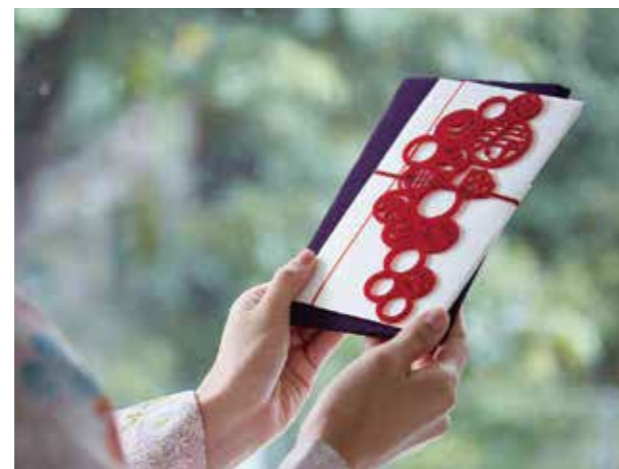

おめでたい伝統的な文様に現代的なアレンジを加え、個性のかつ、シンプルなデザインに仕上げた祝儀袋です。

結婚式で使える「寿(ことぶき)」は飾り部分をアクリルで、幅広くお祝い事に使える「祝(いわい)」は厚手の紙で制作しました。飾り部分は簡単に取り外しができるので、アルバムの飾りなどに使えます。

祝儀袋【祝】
品番：B02-146
JAN: 4582370951466

祝儀袋【寿】
品番：B02-147
JAN: 4582370951473